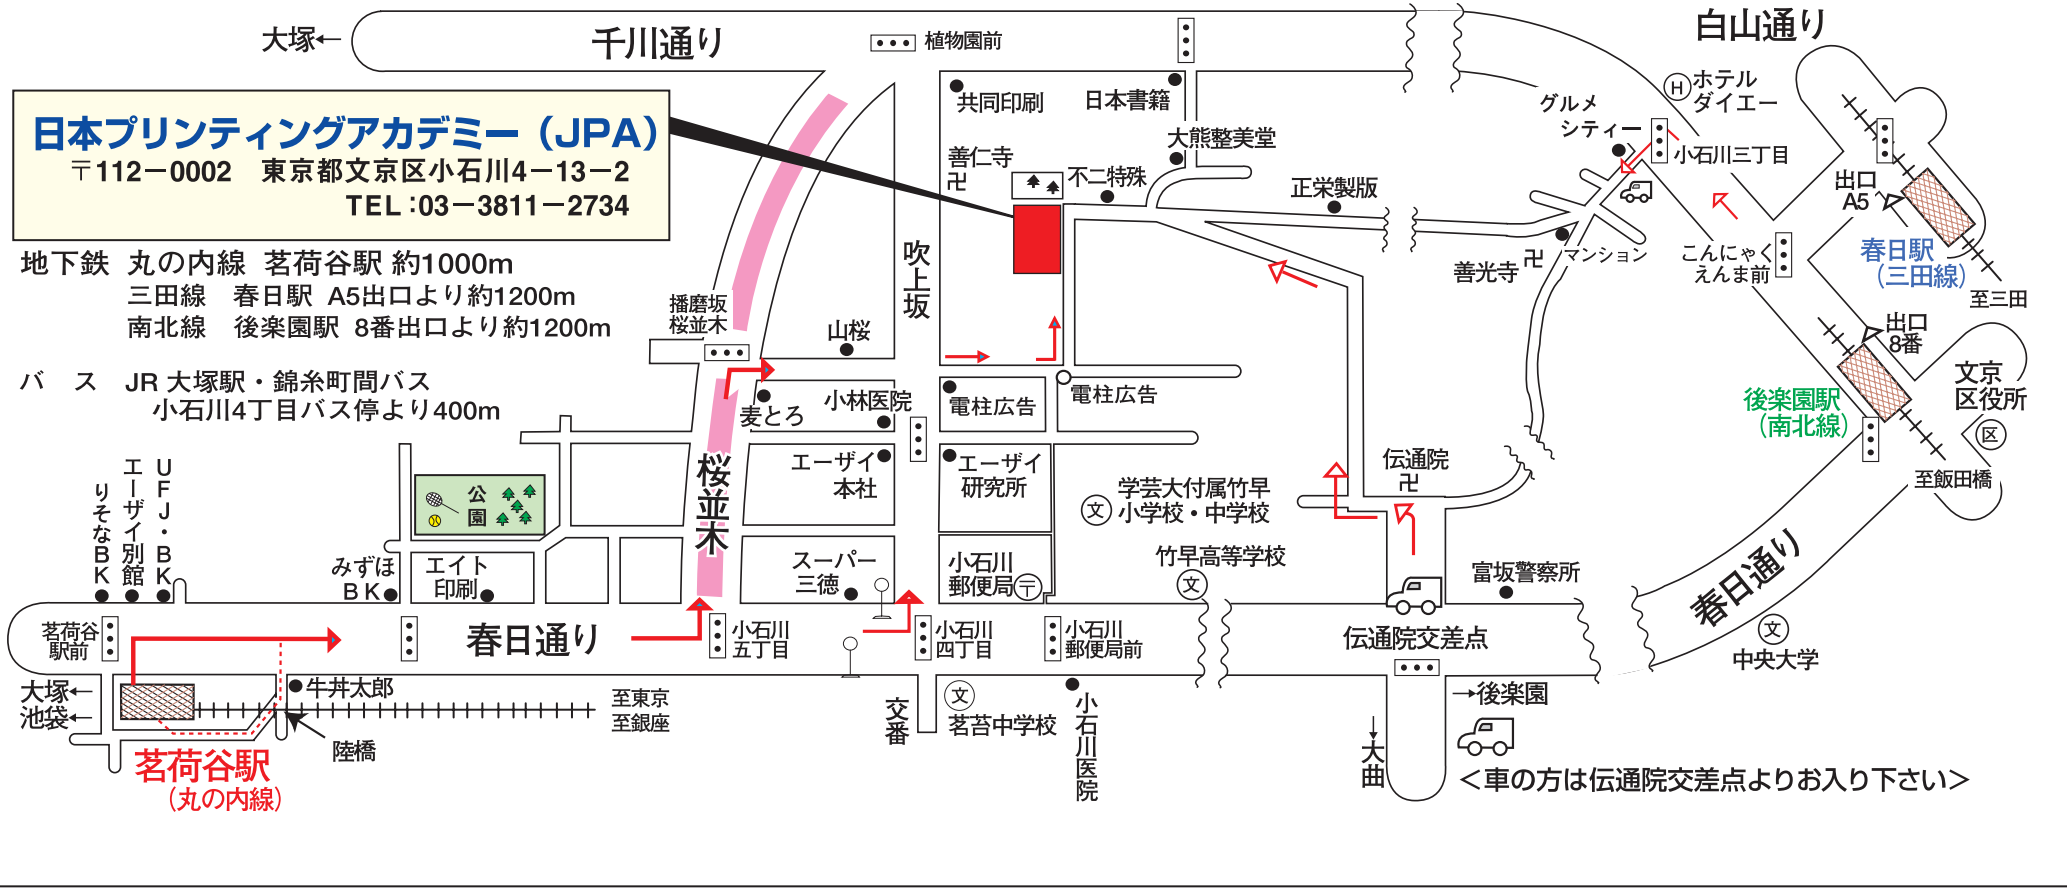

【案内図】

日本プリンティングアカデミー (JPA)

〒112-0002 東京都文京区小石川4-13-2
TEL :03-3811-2734

地下鉄 丸の内線 茗荷谷駅 約1000m
三田線 春日駅 A5出口より約1200m
南北線 後樂園駅 8番出口より約1200m

バス JR 大塚駅・錦糸町間バス
小石川4丁目バス停より400m

<車の方は伝通院交差点よりお入り下さい>